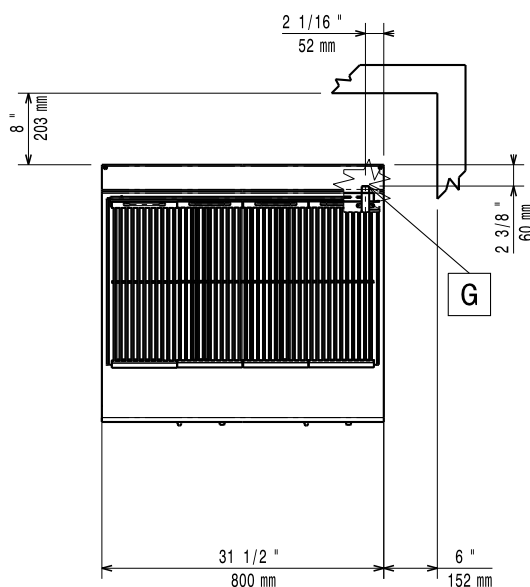

Electrolux
PROFESSIONAL

Modulaire bereidingsapparatuur 700XP PowerGrill HP, gas 14 kW, 2 zones, topmodel

Front aanzicht

Zij aanzicht

EQ = Equipotentiaal schroef
G = Gas aansluiting

Boven aanzicht

Gas

Gas vermogen	371043 (E7GRGHGC0P)	14 kW
Standaard gas toelevering		Aardgas G20 (20 mbar)
Gas aansluiting		1/2"

Opstelling

Indien de grill wordt geplaatst tegen of naast een temperatuur gevoelig apparaat, moet daartussen een veiligheidsopening van circa 150 mm komen of er moet warmte isolatie geplaatst worden.

Algemene gegevens

Grillrooster	742x472 mm
Externe afmetingen, lengte	800 mm
Externe afmetingen, breedte	730 mm
Externe afmetingen, hoogte	250 mm
Gewicht, netto	60 kg
Waterdichtheid index	IPX4

Duurzaamheid

Gas verbruik (G20), min, max 0 - 1.48 m³/h